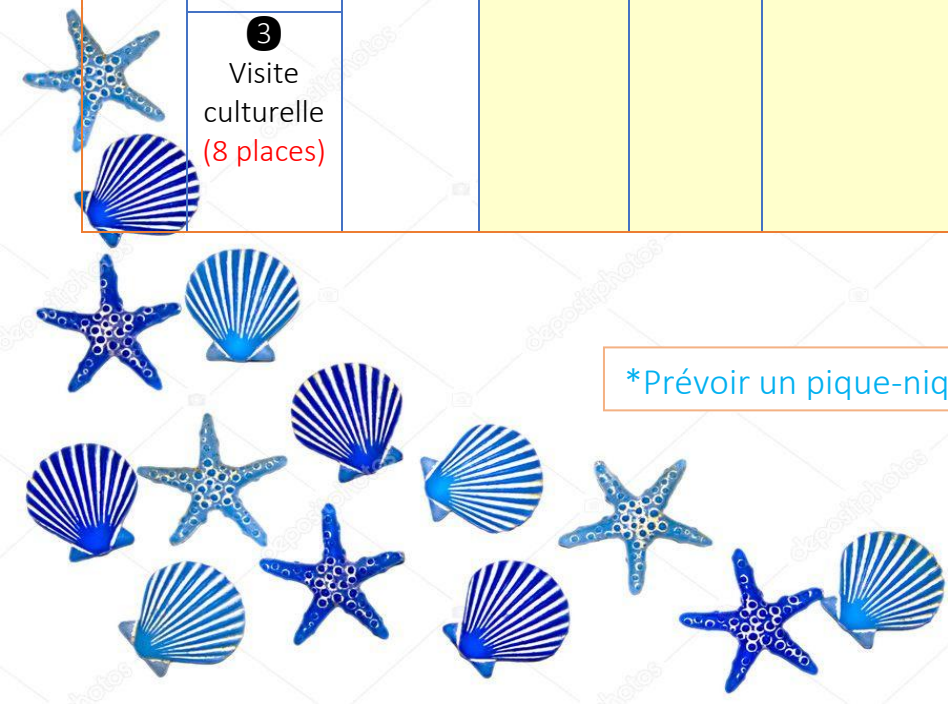

Lundi 30 Juillet	Mardi 31 Juillet	Mercredi 1 Août	Jeudi 2 Août			Vendredi 3 Août
14h-18h30	14h-18h30	14h-18h30				14h-18h30
Jeux d'eau	1 Aquarium La Rochelle (8 places) 5 euros	Grand jeu sportif	1 Journée VSF (O'Gliss Park)* (7 places) 8 euros	2 Journée Plage ile de Ré* (16 places)	3 Journée Accrobranche avec les 3-5 ans* (8 places) 8 euros	1 Patins à roulettes (7 places)
	2 Goûter thème : tropical (12 places)		2 Piscine (12 places) 2 euros	3 Création d'un court métrage (8 places)		
	3 Visite culturelle (8 places)					

*Prévoir un pique-nique

Lundi 20 Août	Mardi 21 Août	Mercredi 22 Août		Jeudi 23 Août	Vendredi 24 Août
14h-18h30	14h-18h30			14h-18h30	14h-18h30
1 Jeux au jardin (molki, volley...) (12 places)	1 Piscine (16 places) 2 euros	1 Journée plage ile de Ré)* (12 places)	2 Journée Indian Forest* (15 places) 8 euros	1 Ballade et plage Chatel (8 jeunes)	1 Jeux au Parc Delmas
2 Mandalas, bracelets (12 places)	2 Accrobranche (8 places) 8 euros		3 Jeux sportifs Esplanade des parcs (12 places)	2 Kermesse avec les 3-5 ans (8 places)	
			Nuit au jardin (12 places pour dormir / 16 places veillée)		

*Prévoir un pique-nique